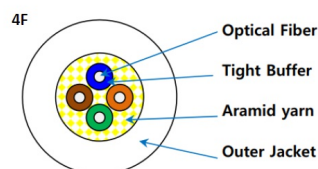

## Märkning

Exempel på mantelmärkning, 1 ggr/m:  
 "HEXATRONIC XXX yymmddtt TOL4063011/1C 1F G657A2  
 TIA-598 Cca-s1a,d0,a1 xxxxx m"  
 där XXX = kod för tillverkningsort, yymmddhh = år, månad,  
 dag för tillverkningen, xxxxx=löpande metermärkning

## Tekniska detaljer

TIA-598 Fibers and Tubes	1	2	3	4	5	6	7	8	9	10	11	12
	Blue	Orange	Green	Brown	Slate	White	Red	Black	Yellow	Violet	Rose	Aqua
	Blue	Orange	Green	Brown	Slate	White	Red	Clear	Yellow	Violet	Rose	Aqua
	13	14	15	16	17	18	19	20	21	22	23	24