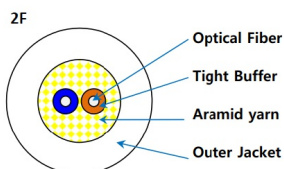

Överensstämmelse

Dragstyrka, short term - IEC 60794-1-21, E1
Dragstyrka, long term - IEC 60794-1-21, E1
Nötning, kabelmantel - IEC 60794-1-21, E2A
Nötning, kabelmärkning - IEC 60794-1-21, E2B
Krosstålighet - IEC 60794-1-21, E3A
Slagtålighet - IEC 60794-1-21, E4
Böjtålighet, flera varv - IEC 60794-1-21, E11A
För detaljer om mätförhållanden, kontakta Hexatronic.

Certifikat

Cca -s1a, d0 -a1 (inre kabeln)
RoHS 2002/95/EC

Märkning

Exempel på mantelmärkning, 1 ggr/m:
"HEXATRONIC XXX yymmddtt TOL4063011/1C 1F G657A2
TIA-598 Cca-s1a,d0,a1 xxxxx m"
där XXX = kod för tillverkningsort, yymmddhh = år, månad,
dag för tillverkningen, xxxxx=löpande metermärkning

Tekniska detaljer

TIA-598 Fibers and Tubes	1	2	3	4	5	6	7	8	9	10	11	12
	Blue	Orange	Green	Brown	Slate	White	Red	Black	Yellow	Violet	Rose	Aqua
	Blue |	Orange |	Green |	Brown |	Slate |	White |	Red |	Clear |	Yellow |	Violet |	Rose |	Aqua |
	13	14	15	16	17	18	19	20	21	22	23	24