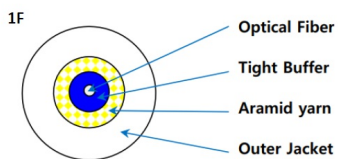

## Märkning

Exempel på mantelmärkning, 1 ggr/m:  
 "HEXATRONIC XXX yymmddtt TOL4063011/1C 1F G657A2  
 TIA-598 Cca-s1a,d0,a1 xxxxx m"  
 där XXX = kod för tillverkningsort, yymmddhh = år, månad,  
 dag för tillverkningen, xxxxx=löpande metermärkning

## Tekniska detaljer

TIA-598 Fibers and Tubes	1	2	3	4	5	6	7	8	9	10	11	12
	Blue	Orange	Green	Brown	Slate	White	Red	Black	Yellow	Violet	Rose	Aqua
	Blue	Orange	Green	Brown	Slate	White	Red	Clear	Yellow	Violet	Rose	Aqua
	13	14	15	16	17	18	19	20	21	22	23	24