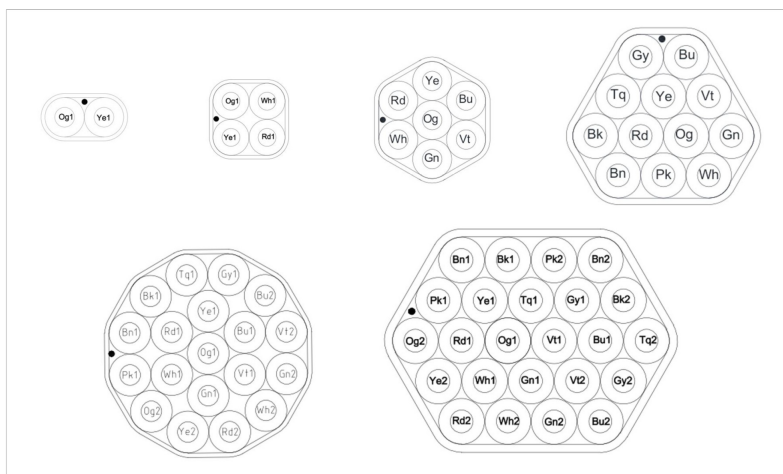

Applicering

De tätt skyddade buntade mikrorören består av ett antal mikrorör med en inre antistatisk yta med låg friktion som möjliggör installation av blåsfiber.

Dessa buntade mikrorör är designade med en extra tunn PE-mantel. Konstruktionen gör de buntade mikrorören särskilt lämpliga för installation i smala befintliga rör eller rör som redan är installerade med kablar eller andra hinder.

Design

De buntade mikrorören finns i flera versioner med 4, 7 eller 12 mikrorör. Varje mikrorör har en yttre/innerdiameter på 5/3,5 mm. Mikrorören har en solid inre yta med låg friktion för bästa prestanda. Enheterna finns i olika färger för enkel identifiering.

Produktinformation