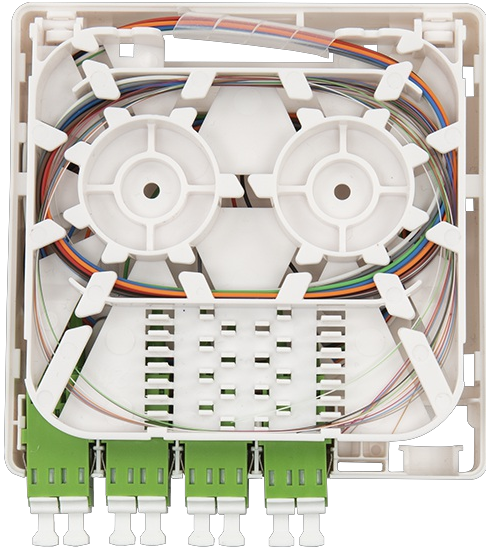

Kunduttag för fiberanslutning

Diskret vägguttag för kundanslutning

Funktioner

- Kompakt design
- Flera tjänster i samma uttag
- Upp till 8 anslutningar (LC/APC)
- Lämplig för dukt eller kabel
- 100x100x27mm
- Kabelingång från baksidan eller botten eller uppifrån
- Vändbar skarvbricka för enkel åtkomst
- Fiberhantering säkerställer minsta böjradie

Applicering

Utvändigt vägguttag för fiberanslutning inne i kundens hem.

Kan även användas som anslutningspunkt för fiber i kontorsmiljöer.

Design

Designad för att tillhandahålla en kompakt, diskret plats för flera fiberanslutna tjänster i kundens hem eller lokaler.

Ett kompakt bostadsuttag för upp till 4 fibrer avslutat med SC-kontakter (8x LC). Gångjärnsförsedd optisk skarvbricka kan rymma upp till 8 värme- eller krimp-skarvar.

En skruvfixering gör att installatören kan förhindra oavsiktlig åtkomst till skarvområdet.

Produktfärg

Vit

Tekniska detaljer

Artiklar 6

Artikelnamn	Färg	Dimensioner [mm]
Kunduttag för fiberanslutning - Unloaded - 4x Simplex SC Ports - 8 Splice FCLC-DIS-ICB-P00-UNL	Vit	100 × 100 × 27
Kunduttag för fiberanslutning - 1x LC/APC incl G657A1 Pigtail FCLC-DIS-ICB-P01-ALCA1	Vit	100 × 100 × 27
Kunduttag för fiberanslutning - 1x SC/APC incl G657A2 Pigtail FCLC-DIS-ICB-P01-ASCA2	Vit	100 × 100 × 27
Kunduttag för fiberanslutning - 1x LC/APC incl G657A2 Pigtail FCLC-DIS-ICB-P01-ALCA2	Vit	100 × 100 × 27
Kunduttag för fiberanslutning - 1x LC/APC incl G657B3 Pigtail FCLC-DIS-ICB-P01-ALCB3	Vit	100 × 100 × 27
Kunduttag för fiberanslutning - 1x LC/APC Adaptor FCLC-DIS-ICB-P01-ALC-UNL	Vit	100 × 100 × 27