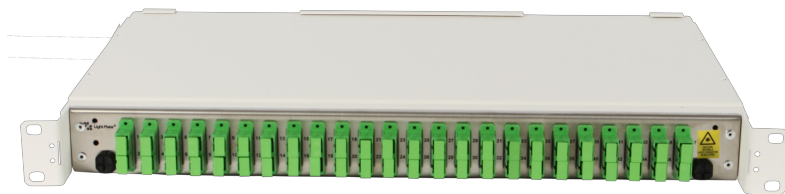

ODF – 201110 serien med fanouter

Prefabricerade ODF-enheter 19-tum 1U med SC

Funktioner

- Produkterna levereras alltid med mätprotokoll för samtliga fiber och kontakter
- Samtliga prefabricerade ODF:er har ett unikt serienummer och alla mätresultat sparas hos oss

Design

LightMate ODF

Produktinformation

Ljuddämpning (IL): $\leq 0,2$ dB $\leq 0,3$ dB

Reflektionsdämpning (RL): ≥ 50 dB ≥ 60 dB

Radie (2,5 mm): 10-25 mm 5-12 mm

Radie (1,25 mm): 7-20 mm 5-12 mm

In-/utstick: ± 50 nm ± 50 nm

Apex offset: ≤ 50 μ m ≤ 50 μ m

Angle offset: 0,2 ° 0,3 °

Teknisk information

Produktfärg

Korallvit

Artiklar 8

Artikelnamn	E-Nr.	Färg	Antal fibrer	Upplägg	Leveransform
Prefab ODF LightMate 19" 12xSC/UPC SM, förmonterade fanouter 201110-12-F	5027361	Vit	12	SC	Låda
Prefab ODF LightMate 19" 12xSC/APC SM, förmonterade fanouter 201110-12A-F		Vit	12	SCA	Låda
Prefab ODF LightMate 19" 24xSC/UPC SM, förmonterade fanouter 201110-24-F	5055142	Vit	24	SC	Låda
Prefab ODF LightMate 19" 24xSC/APC SM, förmonterade fanouter 201110-24A-F	5055144	Vit	24	SCA	Låda
Prefab ODF LightMate 19" 24xSC/UPC 62,5/125, förmonterade fanouter 201110-24WF		Vit	24	SC	Låda
Prefab ODF LightMate 19" 40xSC/UPC SM, förmonterade fanouter 201110-40-F		Vit	40	SC	Låda
Prefab ODF LightMate 19" 48xSC/UPC SM, förmonterade fanouter 201110-48-F	5055146	Vit	48	SC	Låda
Prefab ODF LightMate 19" 48xSC/APC SM, förmonterade fanouter 201110-48A-F	5055148	Vit	48	SCA	Låda